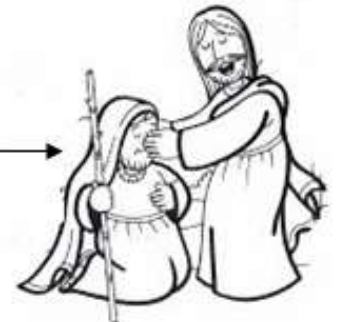

# Dalle Ceneri alla Pasqua

Mercoledì delle Ceneri

Digiuno e astinenza dalla carne

COLORE LITURGICO: VIOLA

Inizio della Quaresima

40 giorni di Gesù tentato nel deserto  
(tempo di digiuno, preghiera e carità)

Prima Domenica di Quaresima

Seconda Domenica di Quaresima

Terza Domenica di Quaresima

Quarta Domenica di Quaresima

Laetare: colore Rosa

(19 Marzo: San Giuseppe)

25 Marzo: Annunciazione

Quinta Domenica di Quaresima

Domenica delle Palme  
(Inizio settimana Santa)

Giovedì Santo  
(fine della Quaresima)

Religiocando

Triduo pasquale

Ha inizio dalla Messa «Cena del Signore», ha il suo fulcro nella Veglia Pasquale, e termina con i Vespri della domenica di Risurrezione